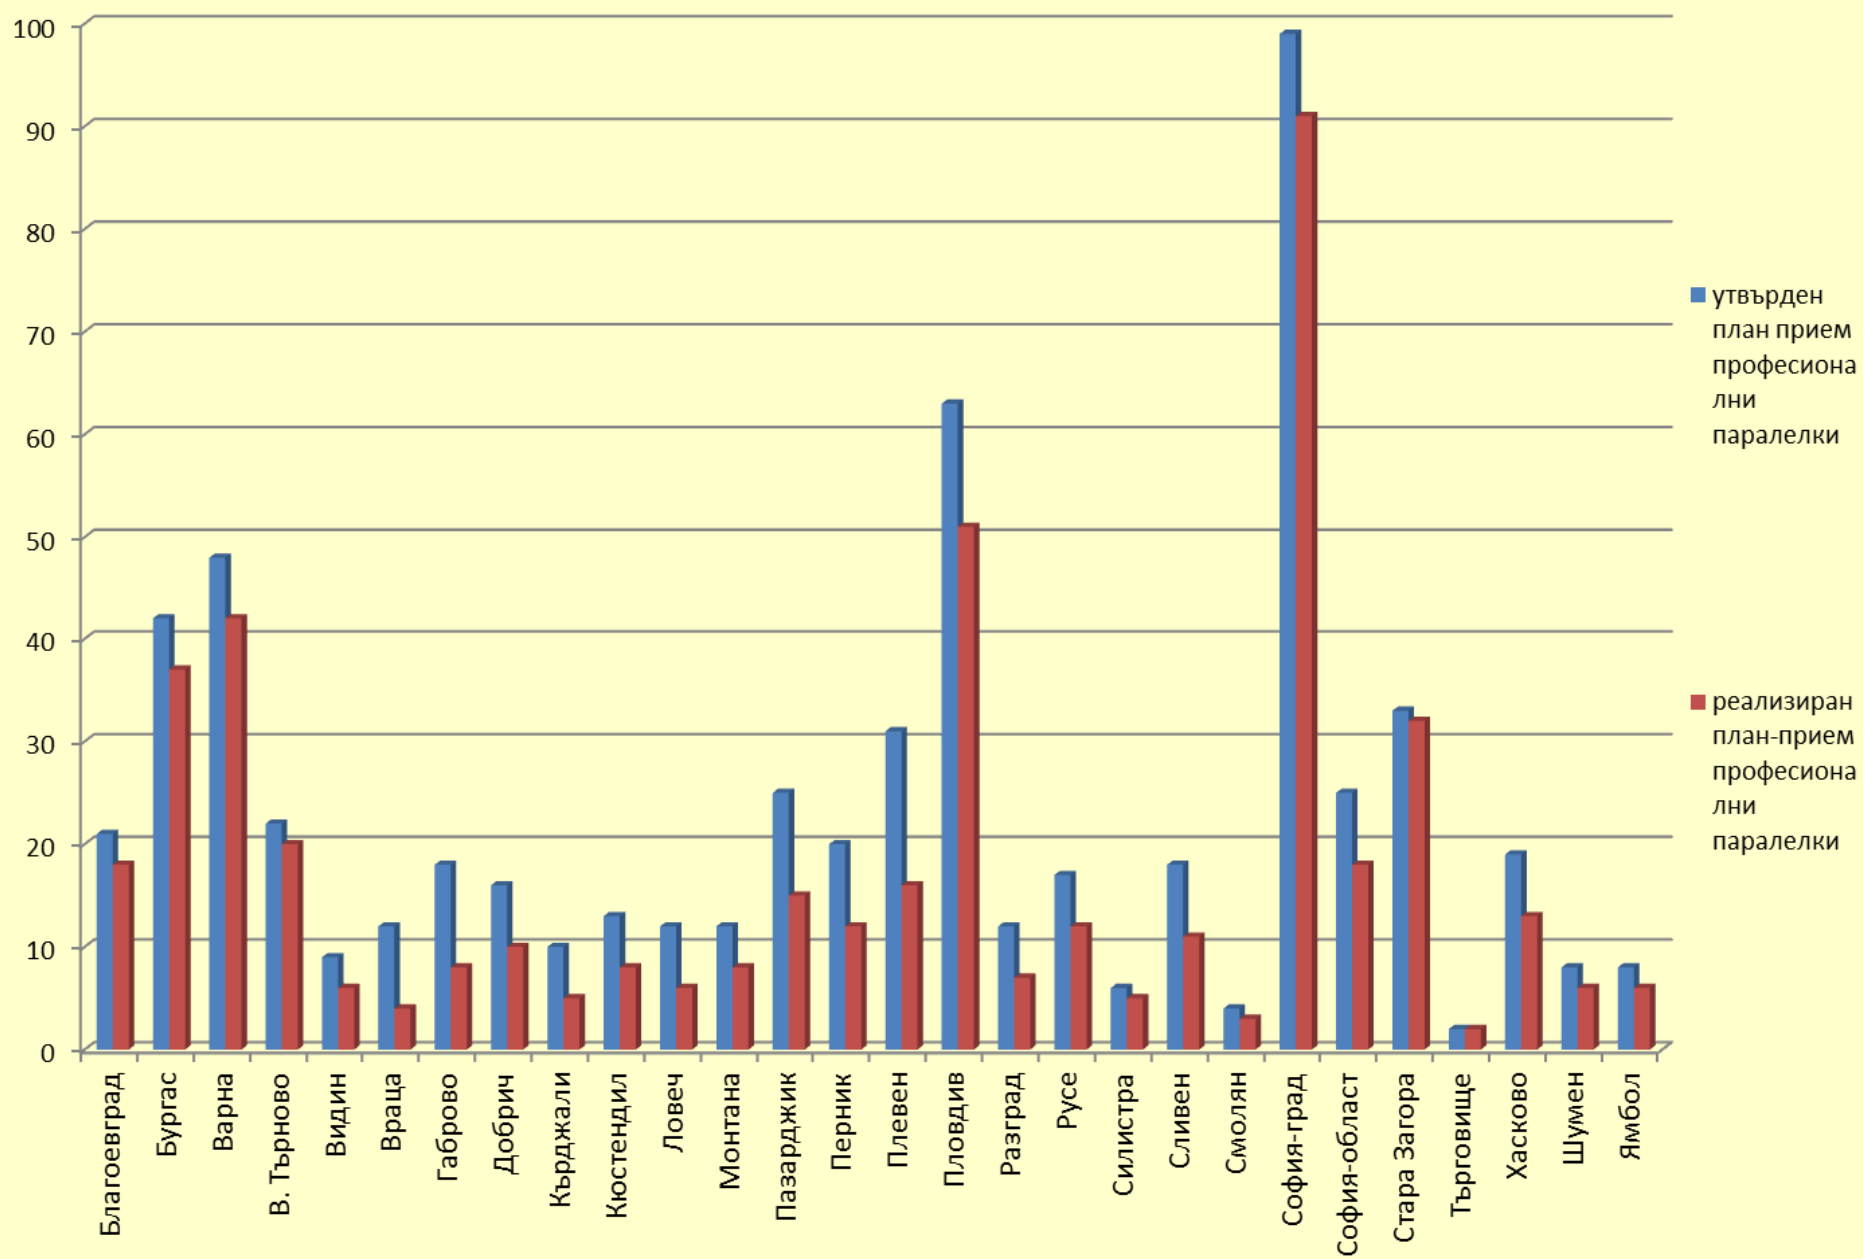

РЕАЛИЗИРАН ПРИЕМ В VIII КЛАС - ПРОФЕСИОНАЛНИ ПАРАЛЕЛКИ

СПРАВКА ЗА РЕАЛИЗИРАН ДЪРЖАВЕН ПРИЕМ

		ЗАЯВЕН от УЧИЛИЩЕ за 2015/16						РЕАЛИЗИРАН 2015/2016						
№	Община	Училище	след VII	След завършено основно образование					след VII	След завършено основно образование				
			дневна	дневна (профил)	дневна (непрофил)	задочна	вечерна	ПУ	дневна	дневна (профил)	дневна (непрофил)	задочна	вечерна	ПУ
1	Бяла	СОУ "П. Волов"		1	1	1				1	1	1		
2	Ветово	СОУ "В. Левски" с ПП												
3	Глоджево	СОУ "Христо Ботев"			1	1					1	1		
4	Две могили	СОУ "Св.св. Кирил и Методий"		1		1				1		1		
5	Русе	АГ "Гео Милев"	4						4					
6	Русе	МГ "Баба Тонка"	5						5					
7	Русе	СОУЕЕ "Св. К. Кирил-Философ"	4						4					
8	Русе	СОУПНЕ "Фридрих Шилер"		3						3				
9	Русе	СОУ "Възраждане"	1	1	1				1	1	0			
10	Русе	СОУ "Христо Ботев"	3						2					
11	Русе	СОУ "Йордан Йовков"		1						1				
12	Русе	СОУ "Васил Левски"	3						3					
13	Сливо поле	СОУ "Отец Паисий"		1						1				
			20	8	3	3	0	0	19	8	2	3	0	0