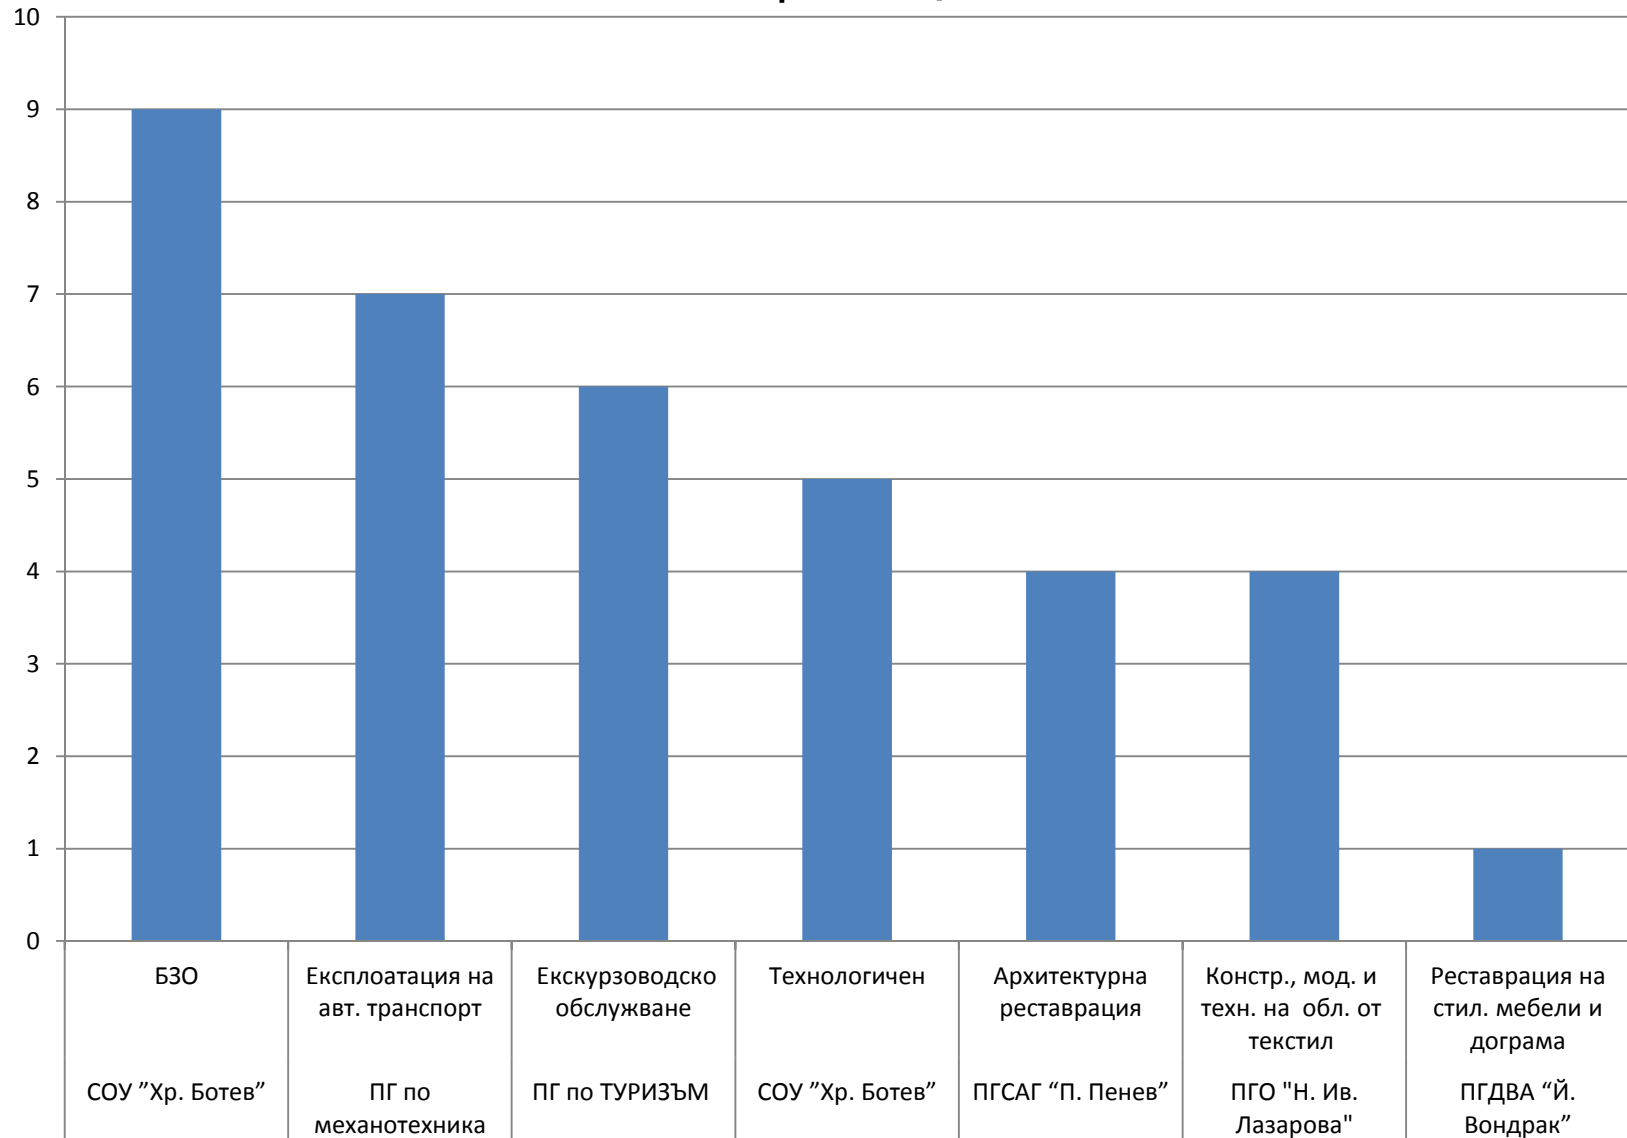

Последните седем „най-желани“ специалности/профили за област Русе /след завършен 7. клас/