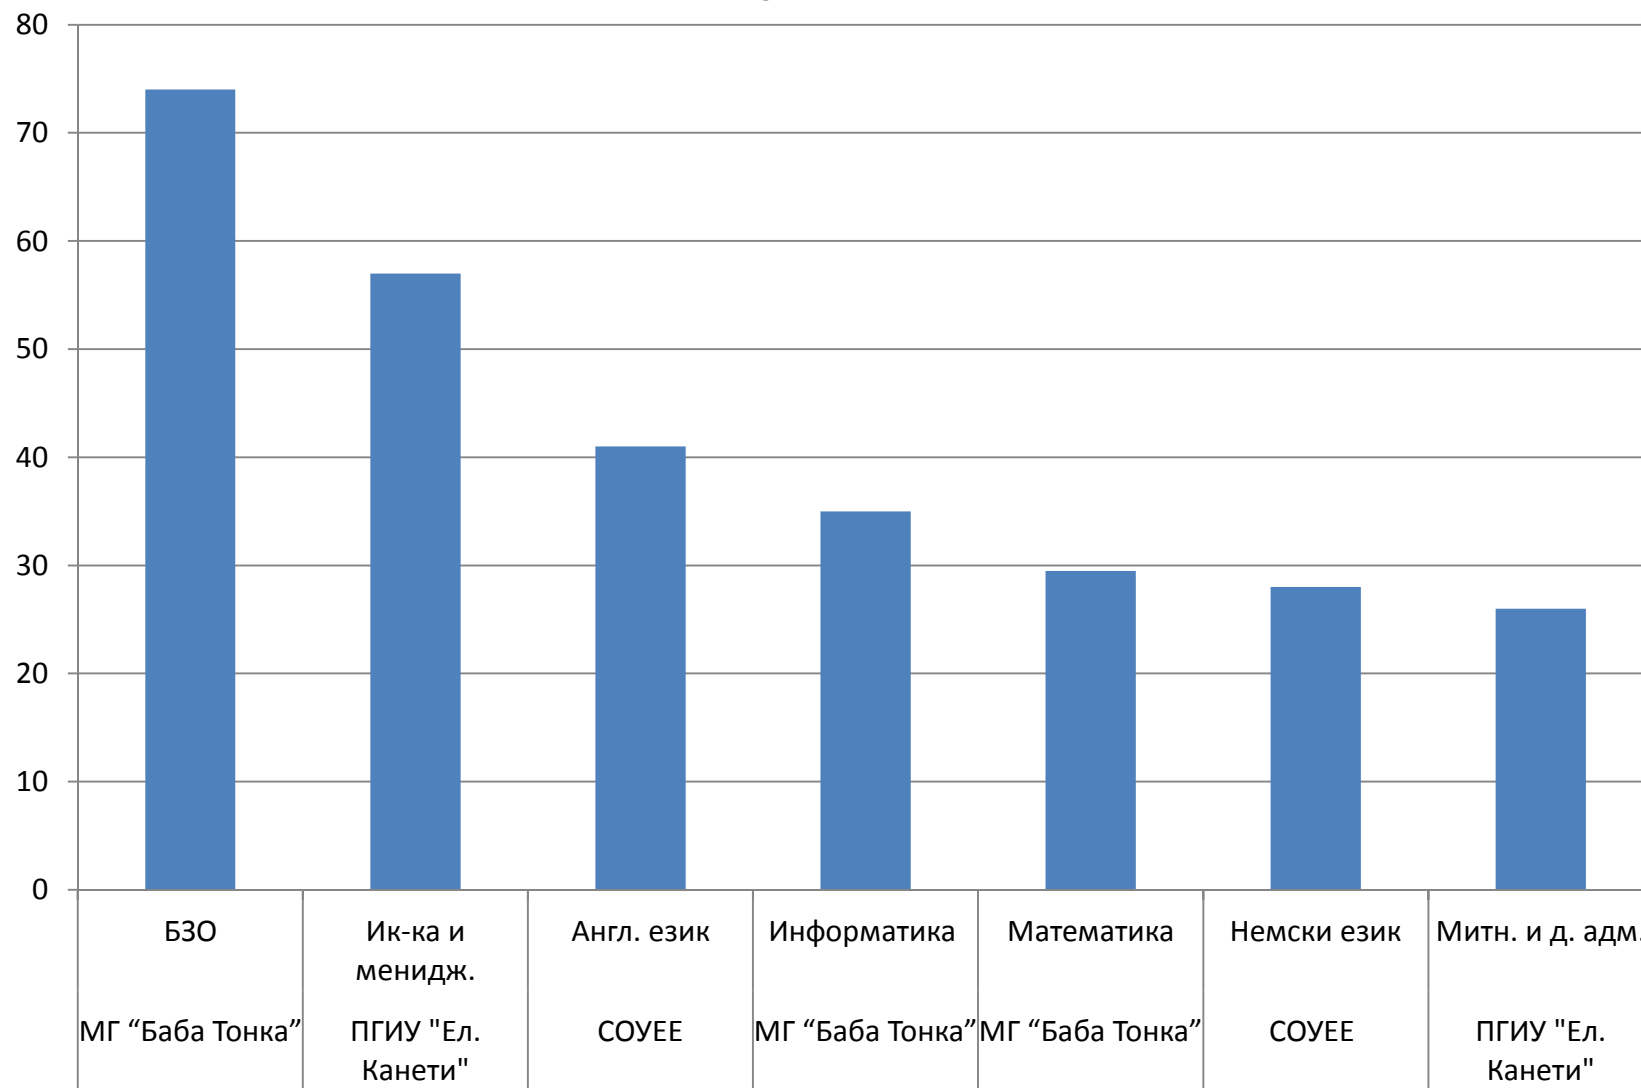

Първите седем най-желани специалности/профили за област Русе /след завършен 7. клас/