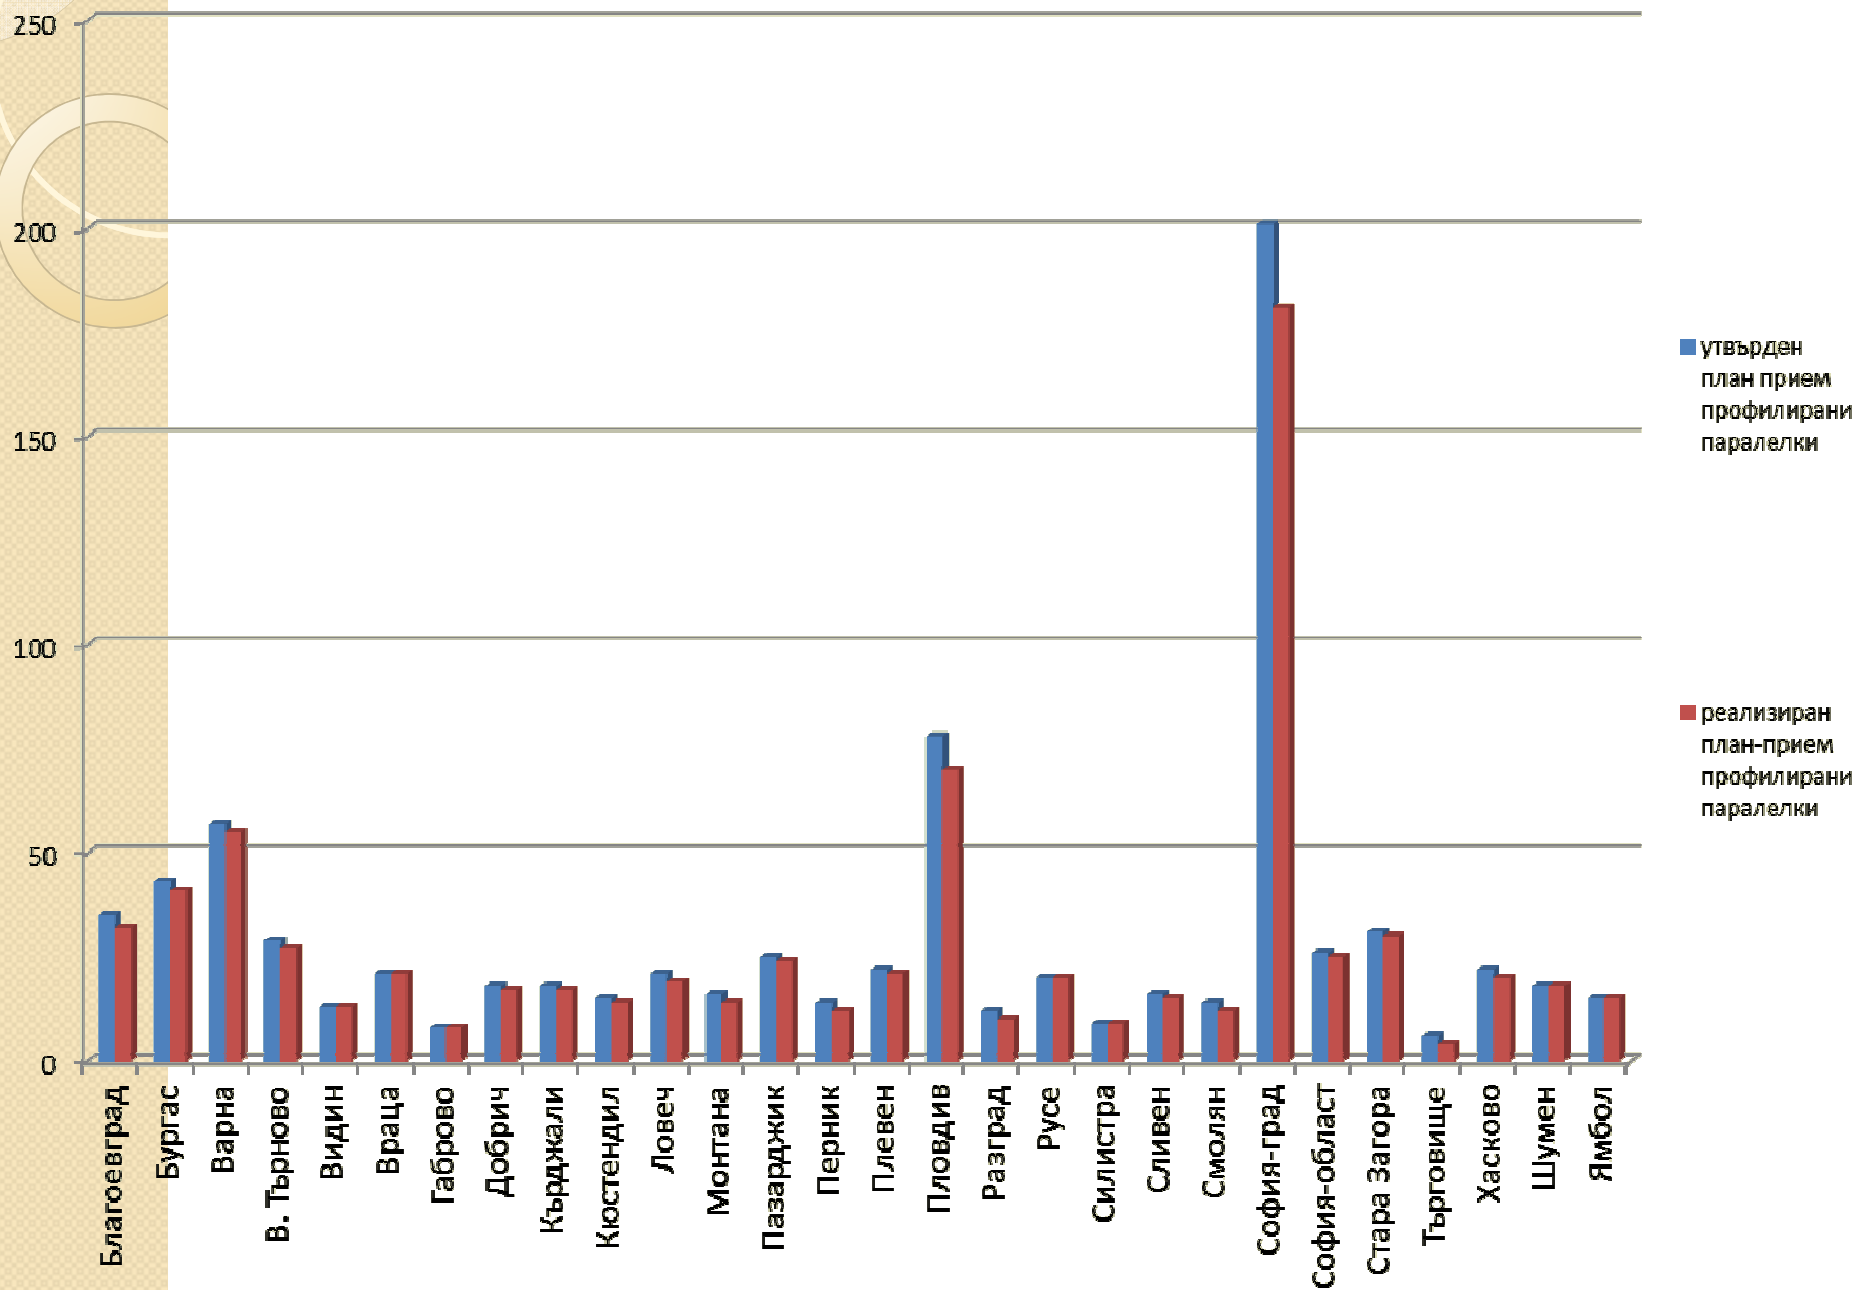

РЕАЛИЗИРАН ПРИЕМ В VIII КЛАС - ПРОФИЛИРАНИ ПАРАЛЕЛКИ