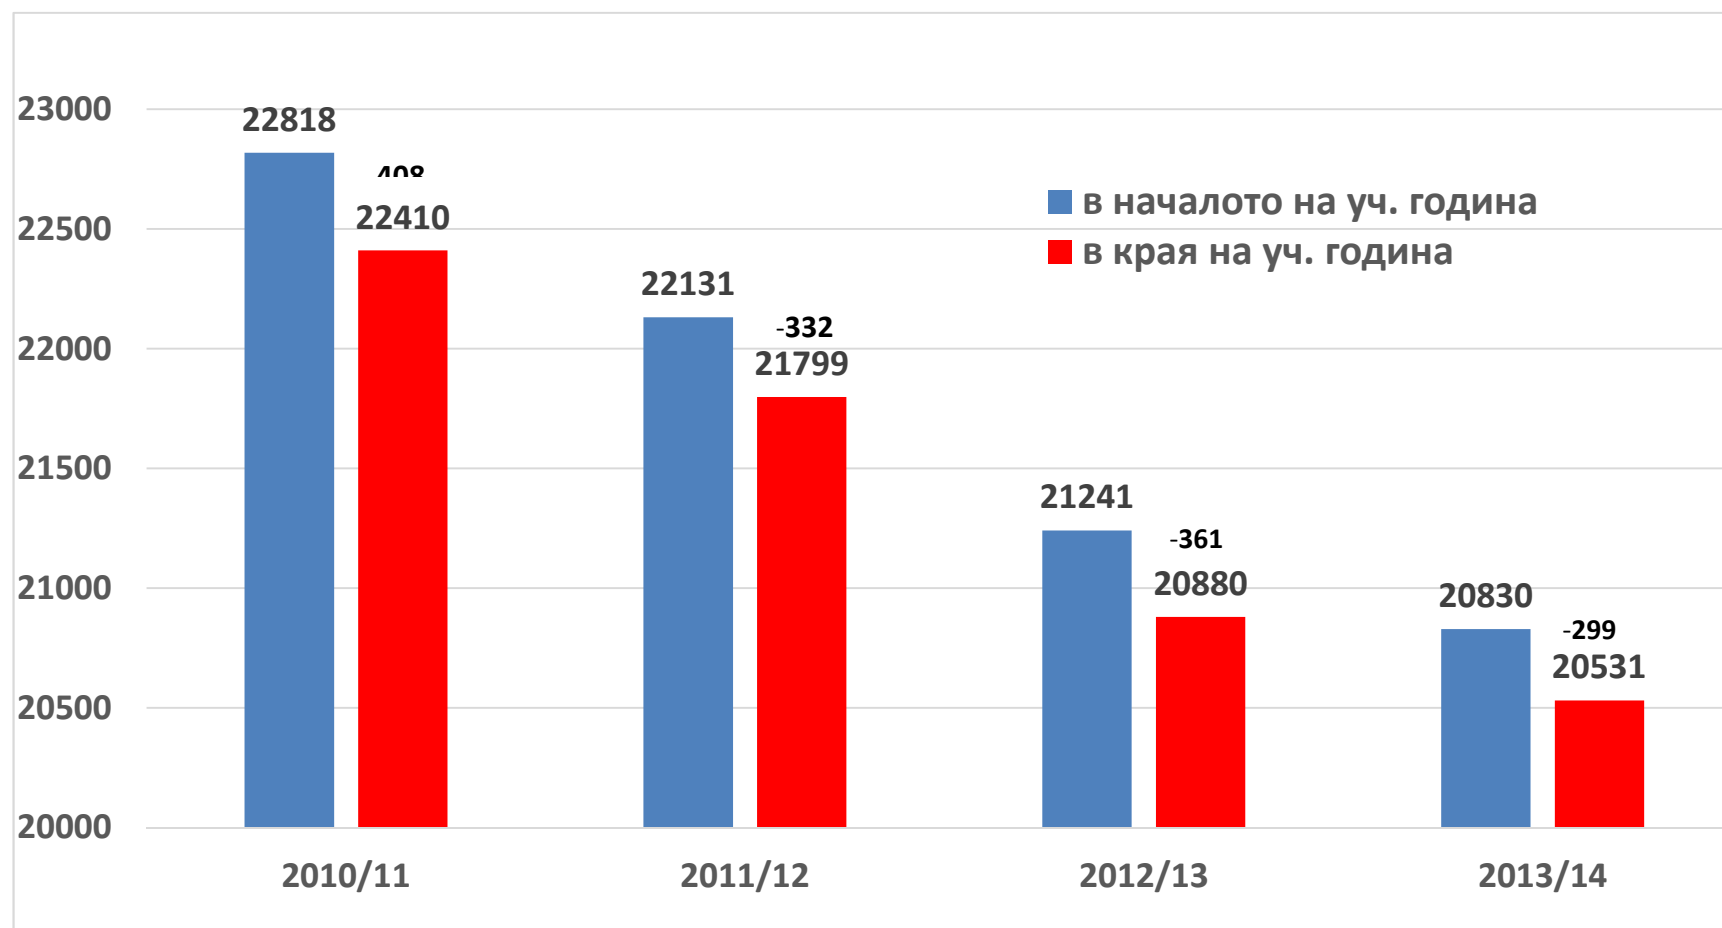

Информация за преждевременно напусналите образователната система ученици в област Русе

СПРАВКА
ЗА БРОЯ УЧЕНИЦИ, ЗАВЪРШВАЩИ VII КЛАС И
ОСНОВНО ОБРАЗОВАНИЕ
В УЧИЛИЩАТА ОТ ОБЛАСТ РУСЕ

ОБЩИНА	БРОЙ УЧЕНИЦИ, ЗАВЪРШВАЩИ СЕДМИ КЛАС ПО УЧЕБНИ ГОДИНИ				БРОЙ УЧЕНИЦИ, ЗАВЪРШВАЩИ ОСНОВНО ОБРАЗОВАНИЕ ПО УЧЕБНИ ГОДИНИ			
	2011/2012	2012/2013	2013/2014	2014/2015	2011/2012	2012/2013	2013/2014	2014/2015
Борово	45	61	42	37	47	28	56	28
Бяла	108	101	112	87	71	80	69	81
Ветово	96	100	90	101	82	70	71	69
Две могили	71	50	62	66	62	66	46	50
Иваново	41	38	37	29	36	34	29	37
Русе	1201	1276	1260	1075	397	434	514	442
Сливо поле	72	77	73	79	46	52	51	52
Ценово	40	48	31	29	24	34	44	28
Общо:	1674	1751	1707	1503	765	798	880	787